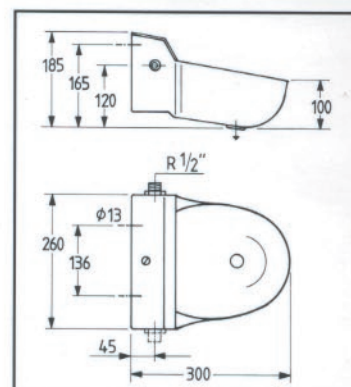

ABREUVOIR MODELE 130 P EN AQUATHAN

SUEVIA

Abreuvoir à niveau constant avec capot INOX

Réf.: No. 100.0130

NOUVEAUTE

Branchement R 1/2"
possible à droite
où à gauche

Dimensions:

Cuve en matière synthétique très résistante