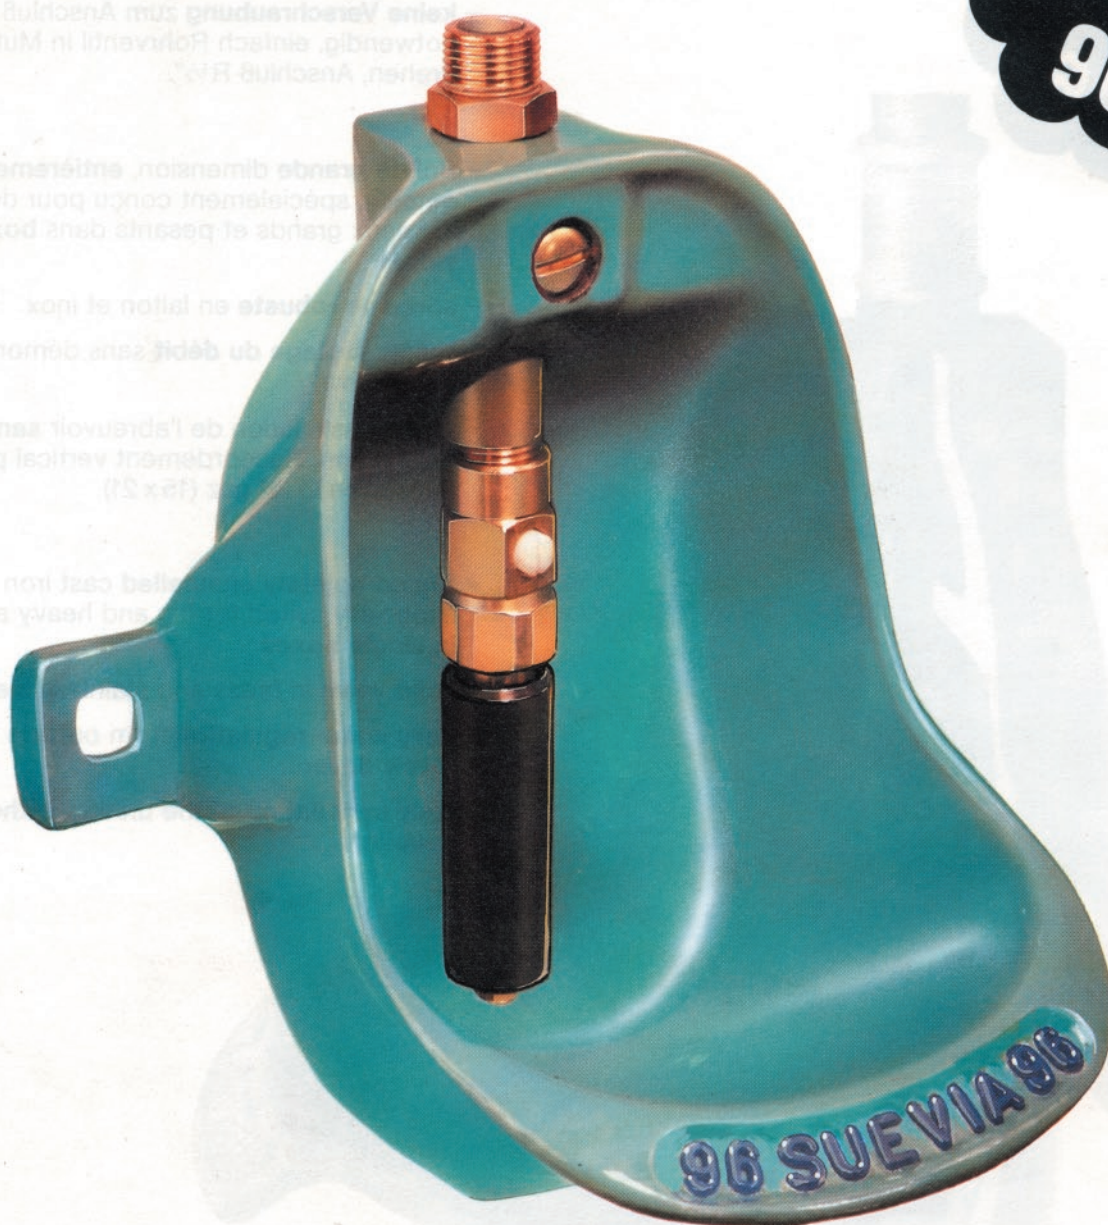

**Tränkebecken  
Abreuvor  
Drinking Bowl**

**SUEVIA**

**Mod. 96**

Für Sauen und Eber  
Pour truies et verrats  
For sows and boars

**Mod.  
96**

mit Rohrventil – avec valve tubulaire – with tube valve

**Qualitätstränke – Abreuvor de Qualité – Quality Drinker**