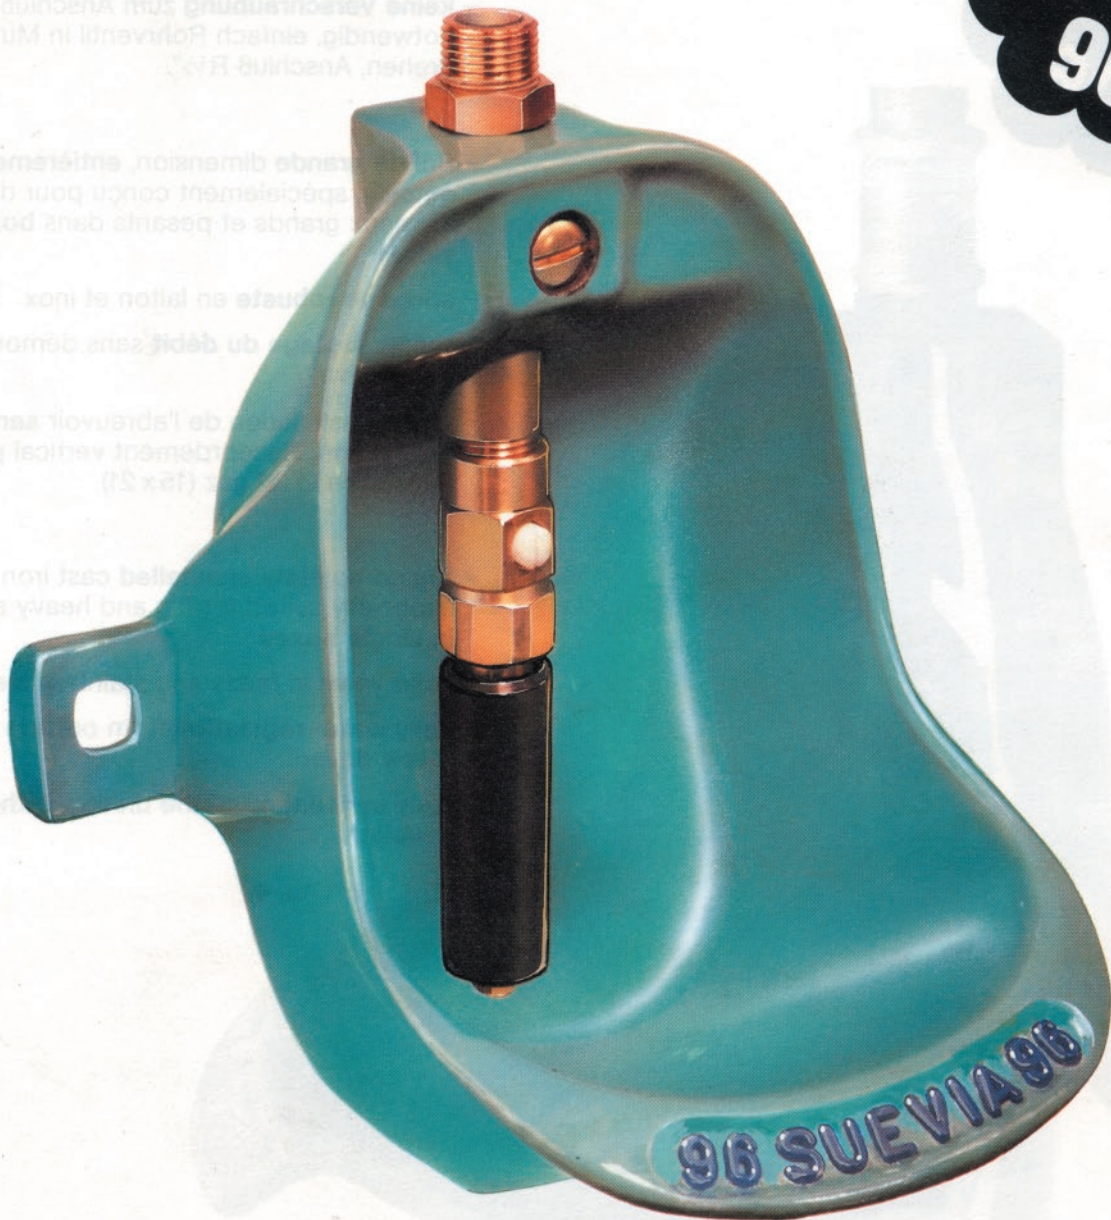

**Tränkebecken  
Abreuvor  
Drinking Bowl**

**SUEVIA**

**Mod. 96**

Für Sauen und Eber  
Pour truies et verrats  
For sows and boars

**Mod.  
96**

mit Rohrventil – avec valve tubulaire – with tube valve

**Qualitätstränke – Abreuvor de Qualité – Quality Drinker**