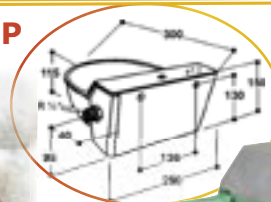

Spécial museaux sensibles

Pour moutons, chèvres, chiens, veaux...

Modèle SUEVIA 370
réf.100.0370

Descriptif

- Levier de commande de soupape très souple même à haute pression. Particulièrement adapté aux jeunes animaux au museau sensible
- Forme spéciale de la cuve permettant une faible réserve d'eau afin d'attirer l'animal à boire une eau propre et saine
- Cuve résistante en fonte émaillée toujours propre et hygiénique
- Réglage du débit grâce à la vis de réglage
- Raccordement par le haut
- Large possibilité de fixation : en coin, au mur ou sur poteau

Un choix judicieux pour ovins et caprins !

La soupape en laiton est conçue pour s'ouvrir en souplesse à haute comme à basse pression. Une très légère poussée sur le levier de commande, et ce dans n'importe quel sens, libère l'eau qui s'écoule dans le fond de la cuve à portée de bouche de l'animal.

Modèle SUEVIA 130 P
réf.100.0130

Dans notre gamme **petits animaux** nous vous proposons également des abreuvoirs à niveau constant :

Modèle 350 SUEVIA : abreuvoir intérieurement émaillé à niveau constant. Raccordement latéral gauche ou droite