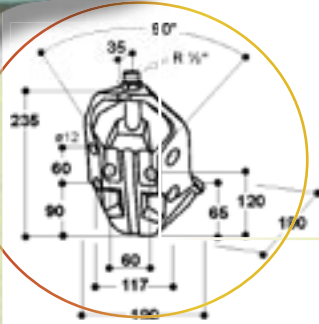

Spécial museaux sensibles

Pour moutons, chèvres, chiens, veaux...

Modèle SUEVIA 370
réf.100.0370

Descriptif

- Levier de commande de soupape très souple même à haute pression. Particulièrement adapté aux jeunes animaux au museau sensible
- Forme spéciale de la cuve permettant une faible réserve d'eau afin d'attirer l'animal à boire une eau propre et saine
- Cuve résistante en fonte émaillée toujours propre et hygiénique
- Réglage du débit grâce à la vis de réglage
- Raccordement par le haut
- Large possibilité de fixation : en coin, au mur ou sur poteau

Un choix judicieux pour ovins et caprins !

La soupape en laiton est conçue pour s'ouvrir en souplesse à haute comme à basse pression. Une très légère poussée sur le levier de commande, et ce dans n'importe quel sens, libère l'eau qui s'écoule dans le fond de la cuve à portée de bouche de l'animal.

Modèle SUEVIA 130 P
réf.100.0130

Dans notre gamme **petits animaux** nous vous proposons également des abreuvoirs à niveau constant :

Modèle 350 SUEVIA : abreuvoir intérieurement émaillé à niveau constant. Raccordement latéral gauche ou droite