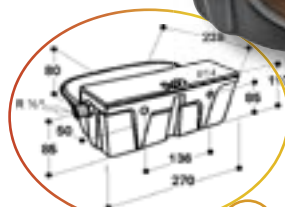

Dans notre gamme **petits animaux** nous vous proposons également des abreuvoirs à niveau constant :

Modèle 350 SUEVIA : abreuvoir intérieurement émaillé à niveau constant. Raccordement latéral gauche ou droite

Modèle 130 P SUEVIA : abreuvoir à cuve synthétique (voir détail p. 27)

Modèle SUEVIA 350
réf.100.0350