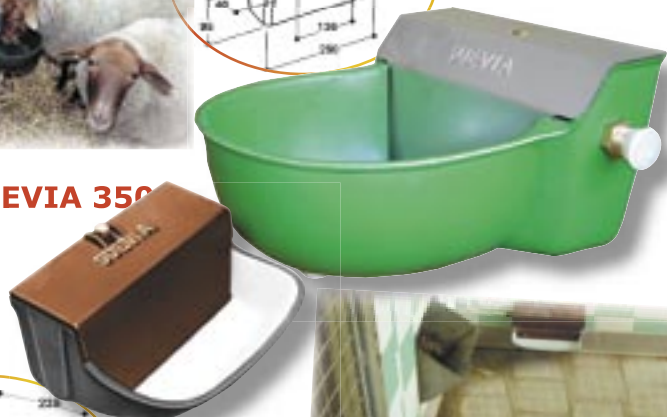

Spécial museaux sensibles

Pour moutons, chèvres, chiens, veaux...

Modèle SUEVIA 370
réf.100.0370

Descriptif

- Levier de commande de soupape très souple même à haute pression. Particulièrement adapté aux jeunes animaux au museau sensible
- Forme spéciale de la cuve permettant une faible réserve d'eau afin d'attirer l'animal à boire une eau propre et saine
- Cuve résistante en fonte émaillée toujours propre et hygiénique
- Réglage du débit grâce à la vis de réglage
- Raccordement par le haut
- Large possibilité de fixation : en coin, au mur ou sur poteau

Un choix judicieux pour ovins et caprins !

La soupape en laiton est conçue pour s'ouvrir en souplesse à haute comme à basse pression. Une très légère poussée sur le levier de commande, et ce dans n'importe quel sens, libère l'eau qui s'écoule dans le fond de la cuve à portée de bouche de l'animal.

Modèle SUEVIA 130 P
réf.100.0130

Dans notre gamme **petits animaux** nous vous proposons également des abreuvoirs à niveau constant :

Modèle 350 SUEVIA : abreuvoir intérieurement émaillé à niveau constant. Raccordement latéral gauche ou droite

Modèle 130 P SUEVIA : abreuvoir à cuve synthétique (voir détail p. 27)

Modèle SUEVIA 350
réf.100.0350

recommandé pour vos chenils

GAMME OVIN/CAPRIN